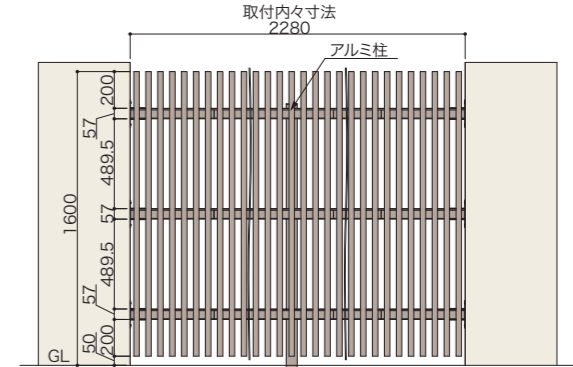

■ 拾い出し例(参考セット価格)

■ ラインスタイル極 すきま35mm (T-16) 壁横付仕様 取付内々寸法:W915(455×2+5)

● 拾い出し例: 取付寸法W915(455×2+5)

| | | | |
|------------------------------------|-------|------|---------|
| 縦小棧パネル | T-16 | 2枚 | ¥64,600 |
| 横棧(3本入) | L2000 | 1セット | ¥24,800 |
| 壁横付金具 | 3個入 | 2セット | ¥27,200 |
| ※価格は全色共通です。 合計 ¥116,600/セット | | | |

■ ラインスタイル極 すきま35mm (T-16) 壁面付仕様 取付内々寸法:W2280(455×5+5)

● 拾い出し例: 取付寸法W2280(455×5+5)

| | | | |
|------------------------------------|-------|------|----------|
| 柱 | T-16 | 1本 | ¥15,100 |
| 縦小棧パネル | T-16 | 5枚 | ¥161,500 |
| 横棧(3本入) | L2000 | 2セット | ¥49,600 |
| 壁横付金具 | 3個入 | 2セット | ¥27,200 |
| ※価格は全色共通です。 合計 ¥253,400/セット | | | |

■ ラインスタイル極 すきま35mm (T-16) 壁面付仕様 取付寸法:W1365(455×3)

● 拾い出し例: 取付寸法W1365(455×3)

| | | | |
|------------------------------------|-------|------|---------|
| 縦小棧パネル | T-16 | 3枚 | ¥96,900 |
| 横棧(3本入) | L2000 | 1セット | ¥24,800 |
| 横棧端部キャップ(6個入) | | 1セット | ¥4,000 |
| 壁面付金具 | 3個入 | 2セット | ¥37,200 |
| ※価格は全色共通です。 合計 ¥162,900/セット | | | |