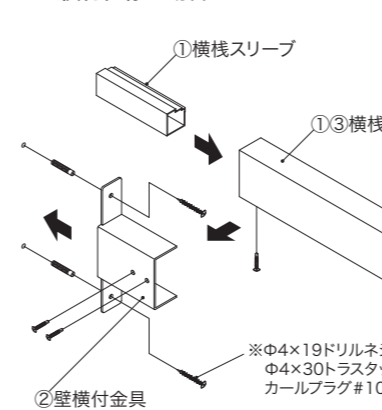

■ 施工について

■ 壁横付仕様の場合

- ①Φ4×19ドリルネジで横棧端部に横棧スリーブを取付します。
- ②壁横付金具を壁に取付します。
※Φ4×19ドリルネジまたはΦ4×30トラスタッピンネジ+カールプラグ#10(下穴Φ6.4長さ32)のどちらかで取付してください。
- ③Φ4×19ドリルネジで横棧を壁横付金具に取付します。

※Φ4×19ドリルネジまたはΦ4×30トラスタッピンネジ+カールプラグ#10(下穴Φ6.4長さ32)

■ 壁面付仕様の場合

- ①Φ5×12ナベ小ネジで横棧に壁面付金具(本体側)を取付します。
- ②Φ5×12ナベ小ネジで壁面付金具(本体側)と壁面付金具(駆体側)を取付します。
- ③壁面付金具を壁に取付します。
※Φ4×19ドリルネジまたはΦ4×30トラスタッピンネジ+カールプラグ#10(下穴Φ6.4長さ32)のどちらかで取付してください。

※Φ4×19ドリルネジまたはΦ4×30トラスタッピンネジ+カールプラグ#10(下穴Φ6.4長さ32)

■ 拾い出し例(参考セット価格)

■ ラインスタイル極 すきま35mm (T-16) 壁横付仕様 取付内々寸法:W915(455×2+5)

● 拾い出し例: 取付寸法W915(455×2+5)

| | | | |
|------------------------------------|-------|------|---------|
| 縦小棧パネル | T-16 | 2枚 | ¥64,600 |
| 横棧(3本入) | L2000 | 1セット | ¥24,800 |
| 壁横付金具 | 3個入 | 2セット | ¥27,200 |
| ※価格は全色共通です。 合計 ¥116,600/セット | | | |

■ ラインスタイル極 すきま35mm (T-16) 壁面付仕様 取付内々寸法:W2280(455×5+5)

● 拾い出し例: 取付寸法W2280(455×5+5)

| | | | |
|------------------------------------|-------|------|----------|
| 柱 | T-16 | 1本 | ¥15,100 |
| 縦小棧パネル | T-16 | 5枚 | ¥161,500 |
| 横棧(3本入) | L2000 | 2セット | ¥49,600 |
| 壁横付金具 | 3個入 | 2セット | ¥27,200 |
| ※価格は全色共通です。 合計 ¥253,400/セット | | | |