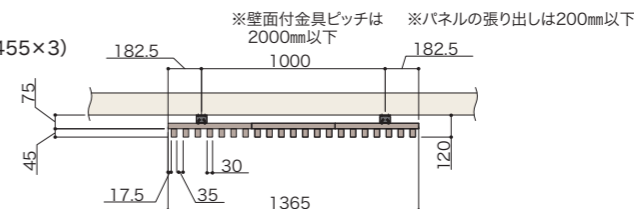

■ 拾い出し例(参考セット価格)

■ ラインスタイル極 すきま35mm (T-16) 壁横付仕様 取付内々寸法:W915(455×2+5)

● 拾い出し例: 取付寸法W915(455×2+5)

| | | | |
|------------------------------------|-------|------|---------|
| 縦小棧パネル | T-16 | 2枚 | ¥64,600 |
| 横棧(3本入) | L2000 | 1セット | ¥24,800 |
| 壁横付金具 | 3個入 | 2セット | ¥27,200 |
| ※価格は全色共通です。 合計 ¥116,600/セット | | | |

■ ラインスタイル極 すきま35mm (T-16) 壁面付仕様 取付内々寸法:W2280(455×5+5)

● 拾い出し例: 取付寸法W2280(455×5+5)

| | | | |
|------------------------------------|-------|------|----------|
| 柱 | T-16 | 1本 | ¥15,100 |
| 縦小棧パネル | T-16 | 5枚 | ¥161,500 |
| 横棧(3本入) | L2000 | 2セット | ¥49,600 |
| 壁横付金具 | 3個入 | 2セット | ¥27,200 |
| ※価格は全色共通です。 合計 ¥253,400/セット | | | |

■ ラインスタイル極 すきま35mm (T-16) 壁面付仕様 取付寸法:W1365(455×3)

● 拾い出し例: 取付寸法W1365(455×3)

| | | | |
|------------------------------------|-------|------|---------|
| 縦小棧パネル | T-16 | 3枚 | ¥96,900 |
| 横棧(3本入) | L2000 | 1セット | ¥24,800 |
| 横棧端部キャップ(6個入) | | 1セット | ¥4,000 |
| 壁面付金具 | 3個入 | 2セット | ¥37,200 |
| ※価格は全色共通です。 合計 ¥162,900/セット | | | |