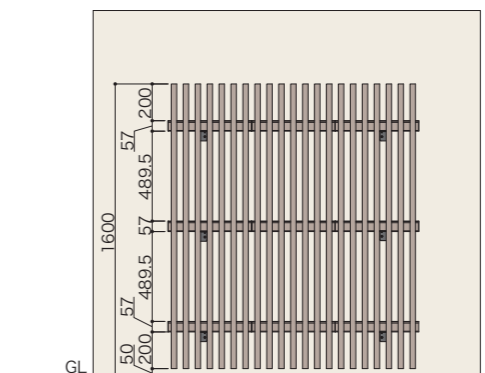

■ 拾い出し例(参考セット価格)

■ ラインスタイル極 すきま35mm (T-16) 壁横付仕様 取付内々寸法:W915(455×2+5)

● 拾い出し例: 取付寸法W915(455×2+5)

| | | | |
|------------------------------------|-------|------|---------|
| 縦小棧パネル | T-16 | 2枚 | ¥64,600 |
| 横棧(3本入) | L2000 | 1セット | ¥24,800 |
| 壁横付金具 | 3個入 | 2セット | ¥27,200 |
| ※価格は全色共通です。 合計 ¥116,600/セット | | | |

■ ラインスタイル極 すきま35mm (T-16) 壁面付仕様 取付内々寸法:W2280(455×5+5)

● 拾い出し例: 取付寸法W2280(455×5+5)

| | | | |
|------------------------------------|-------|------|----------|
| 柱 | T-16 | 1本 | ¥15,100 |
| 縦小棧パネル | T-16 | 5枚 | ¥161,500 |
| 横棧(3本入) | L2000 | 2セット | ¥49,600 |
| 壁横付金具 | 3個入 | 2セット | ¥27,200 |
| ※価格は全色共通です。 合計 ¥253,400/セット | | | |

■ ラインスタイル極 すきま35mm (T-16) 壁面付仕様 取付寸法:W1365(455×3)

● 拾い出し例: 取付寸法W1365(455×3)

| | | | |
|------------------------------------|-------|------|---------|
| 縦小棧パネル | T-16 | 3枚 | ¥96,900 |
| 横棧(3本入) | L2000 | 1セット | ¥24,800 |
| 横棧端部キャップ(6個入) | | 1セット | ¥4,000 |
| 壁面付金具 | 3個入 | 2セット | ¥37,200 |
| ※価格は全色共通です。 合計 ¥162,900/セット | | | |