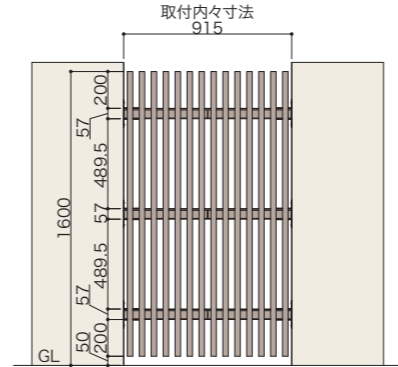

■ 壁面付仕様の場合

- ①Φ5×12ナベ小ネジで横棧に壁面付金具(本体側)を取付します。
- ②Φ5×12ナベ小ネジで壁面付金具(本体側)と壁面付金具(駆体側)を取付します。
- ③壁面付金具を壁に取付します。
※Φ4×19ドリルネジまたはΦ4×30トラスタッピンネジ+カールプラグ#10(下穴Φ6.4長さ32)のどちらかで取付してください。

※Φ4×19ドリルネジまたはΦ4×30トラスタッピンネジ+カールプラグ#10(下穴Φ6.4長さ32)

■ 拾い出し例(参考セット価格)

■ ラインスタイル極 すきま35mm (T-16) 壁横付仕様 取付内々寸法:W915(455×2+5)

● 拾い出し例: 取付寸法W915(455×2+5)

| | | | |
|------------------------------------|-------|------|---------|
| 縦小棧パネル | T-16 | 2枚 | ¥64,600 |
| 横棧(3本入) | L2000 | 1セット | ¥24,800 |
| 壁横付金具 | 3個入 | 2セット | ¥27,200 |
| ※価格は全色共通です。 合計 ¥116,600/セット | | | |

■ ラインスタイル極 すきま35mm (T-16) 壁面付仕様 取付内々寸法:W2280(455×5+5)

● 拾い出し例: 取付寸法W2280(455×5+5)

| | | | |
|------------------------------------|-------|------|----------|
| 柱 | T-16 | 1本 | ¥15,100 |
| 縦小棧パネル | T-16 | 5枚 | ¥161,500 |
| 横棧(3本入) | L2000 | 2セット | ¥49,600 |
| 壁横付金具 | 3個入 | 2セット | ¥27,200 |
| ※価格は全色共通です。 合計 ¥253,400/セット | | | |

■ ラインスタイル極 すきま35mm (T-16) 壁面付仕様 取付寸法:W1365(455×3)

● 拾い出し例: 取付寸法W1365(455×3)

| | | | |
|------------------------------------|-------|------|---------|
| 縦小棧パネル | T-16 | 3枚 | ¥96,900 |
| 横棧(3本入) | L2000 | 1セット | ¥24,800 |
| 横棧端部キャップ(6個入) | | 1セット | ¥4,000 |
| 壁面付金具 | 3個入 | 2セット | ¥37,200 |
| ※価格は全色共通です。 合計 ¥162,900/セット | | | |