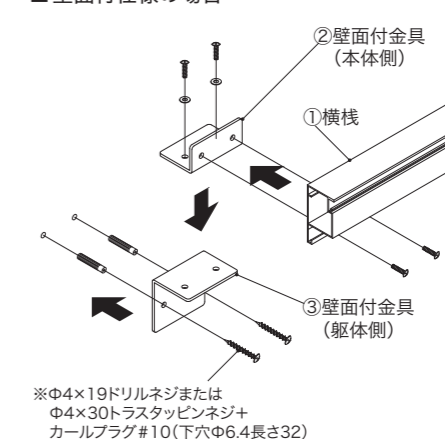

■ 施工について

■ 壁横付仕様の場合

- ①Φ4×19ドリルネジで横棧端部に横棧スリーブを取付します。
- ②壁横付金具を壁に取付します。
※Φ4×19ドリルネジまたはΦ4×30トラスタッピンネジ+カールプラグ#10(下穴Φ6.4長さ32)のどちらかで取付してください。
- ③Φ4×19ドリルネジで横棧を壁横付金具に取付します。

※Φ4×19ドリルネジまたはΦ4×30トラスタッピンネジ+カールプラグ#10(下穴Φ6.4長さ32)

■ 壁面付仕様の場合

- ①Φ5×12ナベ小ネジで横棧に壁面付金具(本体側)を取付します。
- ②Φ5×12ナベ小ネジで壁面付金具(本体側)と壁面付金具(駆体側)を取付します。
- ③壁面付金具を壁に取付します。
※Φ4×19ドリルネジまたはΦ4×30トラスタッピンネジ+カールプラグ#10(下穴Φ6.4長さ32)のどちらかで取付してください。

※Φ4×19ドリルネジまたはΦ4×30トラスタッピンネジ+カールプラグ#10(下穴Φ6.4長さ32)

■ 拾い出し例(参考セット価格)

■ ラインスタイル極 すきま35mm (T-16) 壁横付仕様 取付内々寸法:W915(455×2+5)

● 拾い出し例: 取付寸法W915(455×2+5)

| | | | |
|------------------------------------|-------|------|---------|
| 縦小棧パネル | T-16 | 2枚 | ¥64,600 |
| 横棧(3本入) | L2000 | 1セット | ¥24,800 |
| 壁横付金具 | 3個入 | 2セット | ¥27,200 |
| ※価格は全色共通です。 合計 ¥116,600/セット | | | |

■ ラインスタイル極 すきま35mm (T-16) 壁面付仕様 取付内々寸法:W2280(455×5+5)

● 拾い出し例: 取付寸法W2280(455×5+5)

| | | | |
|------------------------------------|-------|------|----------|
| 柱 | T-16 | 1本 | ¥15,100 |
| 縦小棧パネル | T-16 | 5枚 | ¥161,500 |
| 横棧(3本入) | L2000 | 2セット | ¥49,600 |
| 壁横付金具 | 3個入 | 2セット | ¥27,200 |
| ※価格は全色共通です。 合計 ¥253,400/セット | | | |