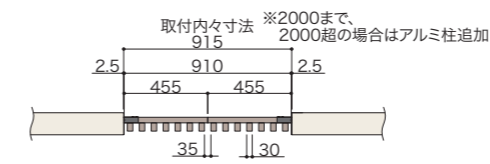

■ 壁面付仕様の場合

- ①Φ5×12ナベ小ネジで横棧に壁面付金具(本体側)を取付します。
- ②Φ5×12ナベ小ネジで壁面付金具(本体側)と壁面付金具(駆体側)を取付します。
- ③壁面付金具を壁に取付します。
※Φ4×19ドリルネジまたはΦ4×30トラスタッピンネジ+カールプラグ#10(下穴Φ6.4長さ32)のどちらかで取付してください。

※Φ4×19ドリルネジまたはΦ4×30トラスタッピンネジ+カールプラグ#10(下穴Φ6.4長さ32)

■ 拾い出し例(参考セット価格)

■ ラインスタイル極 すきま35mm (T-16) 壁横付仕様 取付内々寸法:W915(455×2+5)

● 拾い出し例: 取付寸法W915(455×2+5)

| | | | |
|------------------------------------|-------|------|---------|
| 縦小棧パネル | T-16 | 2枚 | ¥64,600 |
| 横棧(3本入) | L2000 | 1セット | ¥24,800 |
| 壁横付金具 | 3個入 | 2セット | ¥27,200 |
| ※価格は全色共通です。 合計 ¥116,600/セット | | | |

■ ラインスタイル極 すきま35mm (T-16) 壁面付仕様 取付内々寸法:W2280(455×5+5)

● 拾い出し例: 取付寸法W2280(455×5+5)

| | | | |
|------------------------------------|-------|------|----------|
| 柱 | T-16 | 1本 | ¥15,100 |
| 縦小棧パネル | T-16 | 5枚 | ¥161,500 |
| 横棧(3本入) | L2000 | 2セット | ¥49,600 |
| 壁横付金具 | 3個入 | 2セット | ¥27,200 |
| ※価格は全色共通です。 合計 ¥253,400/セット | | | |