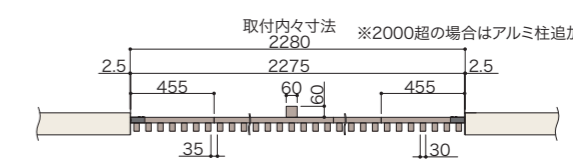

■ 拾い出し例(参考セット価格)

■ ラインスタイル極 すきま35mm (T-16) 壁横付仕様 取付内々寸法:W915(455×2+5)

● 拾い出し例: 取付寸法W915(455×2+5)

| | | | |
|------------------------------------|-------|------|---------|
| 縦小棧パネル | T-16 | 2枚 | ¥64,600 |
| 横棧(3本入) | L2000 | 1セット | ¥24,800 |
| 壁横付金具 | 3個入 | 2セット | ¥27,200 |
| ※価格は全色共通です。 合計 ¥116,600/セット | | | |

■ ラインスタイル極 すきま35mm (T-16) 壁面付仕様 取付内々寸法:W2280(455×5+5)

● 拾い出し例: 取付寸法W2280(455×5+5)

| | | | |
|------------------------------------|-------|------|----------|
| 柱 | T-16 | 1本 | ¥15,100 |
| 縦小棧パネル | T-16 | 5枚 | ¥161,500 |
| 横棧(3本入) | L2000 | 2セット | ¥49,600 |
| 壁横付金具 | 3個入 | 2セット | ¥27,200 |
| ※価格は全色共通です。 合計 ¥253,400/セット | | | |

■ ラインスタイル極 すきま35mm (T-16) 壁面付仕様 取付寸法:W1365(455×3)

● 拾い出し例: 取付寸法W1365(455×3)

| | | | |
|------------------------------------|-------|------|---------|
| 縦小棧パネル | T-16 | 3枚 | ¥96,900 |
| 横棧(3本入) | L2000 | 1セット | ¥24,800 |
| 横棧端部キャップ(6個入) | | 1セット | ¥4,000 |
| 壁面付金具 | 3個入 | 2セット | ¥37,200 |
| ※価格は全色共通です。 合計 ¥162,900/セット | | | |