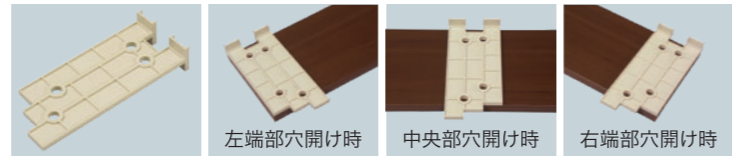

MIGHTY WOOD

マイティウッド 直止め仕様

取扱・取付説明書は
こちらをご覧ください。

Web
シミュレータ

バー材仕様とは違った
デザインをご提案できます。
隙間も自由に設計可能です。

●直止め仕様用 穴あけ治具(120・45・140サイズ用)

※板材と柱には必ず下穴を開けてからビス打ちしてください。下穴を開けないと板が割れる事があります。
※写真は120板穴あけの場合です。

■マイティウッド 直止め仕様 規格表

柱部材	サイズ(mm)	L(mm)	柱GL上 許容寸法 (mm)	埋込寸法 (mm)	品番	定価	対応カラー	
アルミ柱 (キャップ付)	60×30(t=1.5/1.2)	1000	800	200	FPL603010●●	¥3,400/本	CB/MB/PS/CW	
		1200	1000	200	FPL603012●●	¥4,200/本		
		1500	1200	300	FPL603015●●	¥5,000/本		
	60×60(t=1.5/1.2)	2000	1600	400	FPL606020●●	¥7,000/本		CB/MB/PS/CW
		2300	1800	500	FPL606023●●	¥7,500/本		
	60×60(t=1.7/1.2)	2500	2000	500	FPL606025●●	¥9,900/本		CB/MB/PS/CW
		70×70(t=1.7/1.2)	3000	2500	500	FPL707030●●		
平大ドリルネジ (35本入/袋)		M4×35 ※在庫なくなり次第、M4×30へ自然切替		FHOM435□□	¥1,600/袋	BB/SE/MC/WB/MR/NL/HK/AG/ PW/MW/WN/MG/CN/HM/MS/SN CO/CI/RB/SK/NT/CT/SU(生地)		
柱キャップ (別途使用の場合)	60×30角用			FPLKY6030△△	¥450/個	BKブラック(CB用) BRブラウン(MB用) SGシルバー(PS用) WHホワイト(CW用)		
	60×60角用			FPLKY6060△△	¥500/個			
	70×70角用			FPLKY7070△△	¥550/個			
直止め仕様用穴あけ治具		板140・120・45サイズ穴あけ用(樹脂製)		FZD140120JIGU	¥300/個	ホワイト色		
Lアングル(取付ネジ付)		長さ 2000mm		FPLHL2000●●	¥4,200/本	CB/MB/PS/CW		
柱開き止め (取付部品・ネジ付)	1000mm(現場加工)	□□アルミ材色: CB/MB/PS/CW 板色とアルミ材色(CB/MB/PS/CW)を ご指定ください。	FPLHG□□△△	¥3,300/本 ※柱間1mあたり				
		△△板色: BB/SE/MC/WB/MR/NL/HK/ AG/PW/MW/WN/MG/CN/HM/MS/SN CO/CI/RB/SK/NT/CT	FPLHC□□△△	¥3,300/本 ※柱間1mあたり				
板間すきま用スペーサー	10mm・15mm・20mm(各6個入)		FZDSKM101520	¥500/セット				
	L300mm(現場カット)		FMWSKM30	¥500/セット				

※H2000超の場合には、「Lアングル」か「柱開き止め」を選択ください。
※60×30(t=1.5/1.2)のアルミ柱は、ブロックの穴形状によりコア抜きが必要になる場合があります。

※マイティウッドは、フェンスの使用を目的としておりますので、転落防止の機能はございません。※予告なしに仕様を変更する場合がございます。
※別途運賃がかかる場合がございます。※ご注文事項やお手入れにつきましては【P106・107】をご覧ください。