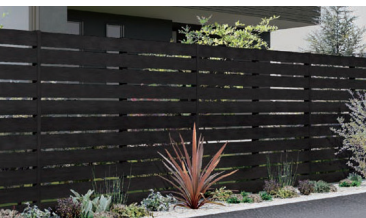

◎プレミアム ウォルナット