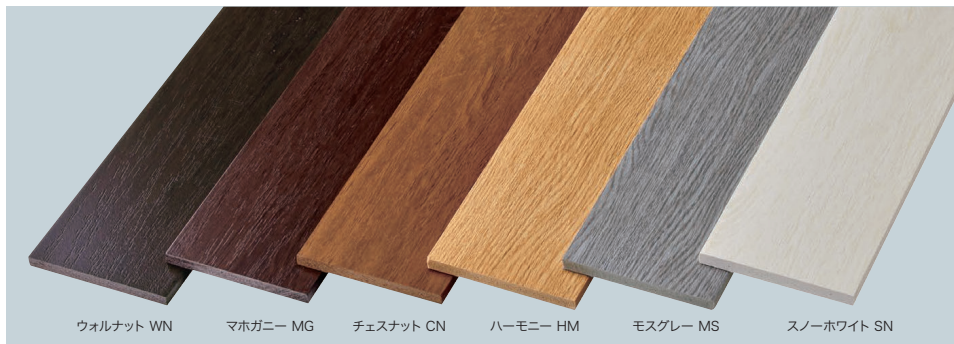

MIGHTY WOOD PREMIUM

マイティウッド プレミアム(120サイズ板)

2023年11月受注分より

プレミアムがベーシックと同価格に!!

お客様よりご好評いただいております“プレミアム”が、販売量増加にともないプライスダウンしました。

マイティウッド プレミアム

ウォルナット WN

マホガニー MG

チェスナット CN

ハーモニー HM

モスグレー MS

スノーホワイト SN

	ウォルナット	マホガニー	チェスナット	ハーモニー	モスグレー	スノーホワイト
プレミアム	WN	MG	CN	HM	MS	SN

※住宅に熱反射ガラス等の反射率の高い窓を使用されている場合、太陽光の反射により熱溶解を起こすことがありますのでご注意ください。

■マイティウッド プレミアム 120サイズ板 規格表

板	サイズ	厚み(mm)	長さ(mm)	品番	従来価格	新価格	対応カラー
プレミアム	120サイズ	10	1995	FMWP120□□	¥3,500/枚	¥3,300/枚	WN/MG/CN/ HM/MS/SN