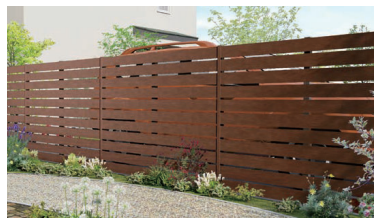

※45サイズ板・パー材・ネジの価格は従来通りとなります。

※品番の□□にはカラーの色記号が入ります。

◎プレミアム ウォルナット

◎プレミアム マホガニー

◎プレミアム チェスナット

◎プレミアム ハーモニー

◎プレミアム モスグレー

◎プレミアム スノーホワイト