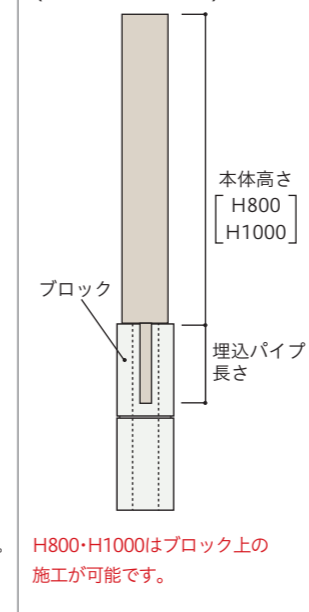

※品番の□□□にはカラーの色記号が入ります。

呼称	本体高さH (mm)	ブロック施工 (mm)	SP本体埋込長さ (mm)	埋込パイプ長さ (mm)	埋込長さ (mm)	品番	定価	対応カラー
90角タイプ 	800	可	0	170	170	FSTP98□□□	¥12,900/本	SBR/RBR/OBR
	1000	可	0	170	170	FSTP910□□□	¥14,200/本	
	1200	不可	100	200	300	FSTP912□□□	¥16,700/本	
	1500	不可	100	200	300	FSTP915□□□	¥19,200/本	
	1800	不可	100	300	400	FSTP918□□□	¥21,700/本	

※品番の□□□にはカラーの色記号が入ります。

■施工に関して

地中への埋込施工 (H1200・H1500・H1800)

H1200・H1500・H1800は埋込みパイプ長さ + SP本体100mm以上を埋め込んでください。

ブロック上の施工 (H800・H1000)

H800・H1000はブロック上の施工が可能です。

サイズの比較

ブロック上の施工が可能なH800・H1000の埋込パイプは高耐食性のメッキパイプを使用しています。
H1200・H1500・H1800は埋込パイプがスチールのため、必ずSP本体下端100mm以上の埋込をしてください。
埋込が不十分な場合、埋込パイプが腐食する恐れがあります。

※スタイリッシュポールにアクセサリ(チェーンやフェンス等)を取付ける場合は強度が不足する恐れがありますので別途ご相談ください。
※品質に十分注意をしておりますが生産時期の違いなどにより多少色差が出る場合がございます。ご了承ください。
※予告なしに仕様を変更することがございます。
※ご注意事項やお手入れにつきましてはP103~105をご覧ください。