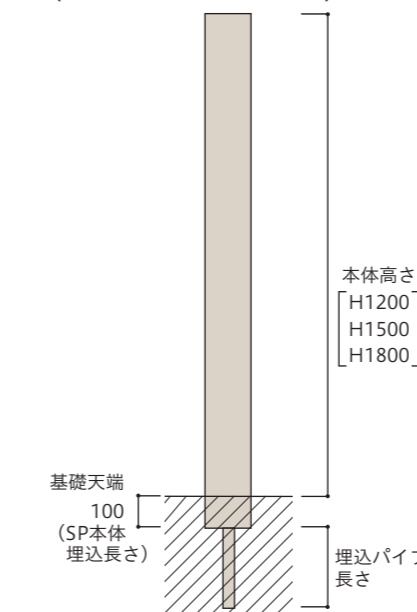

スタイリッシュポール	マイティウッド板
スモークブラウン SBR	ダークブラウン DB
レディッシュブラウン RBR	ノーブルブラウン NB
オークブラウン OBR	チークブラウン TB

スタイリッシュポール木目模様について

※リサイクル材を使用しているため、色の濃淡や色調変化、木目模様の大小などが生じる場合がございます。

■価格

呼称	本体高さH (mm)	ブロック施工 (mm)	SP本体埋込長さ (mm)	埋込パイプ長さ (mm)	埋込長さ (mm)	品番	定価	対応カラー
70角タイプ 	800	可	0	170	170	FSTP78□□□	¥8,700/本	SBR/RBR/OBR
	1000	可	0	170	170	FSTP710□□□	¥9,900/本	
	1200	不可	100	200	300	FSTP712□□□	¥11,200/本	
	1500	不可	100	200	300	FSTP715□□□	¥13,700/本	
	1800	不可	100	300	400	FSTP718□□□	¥16,200/本	

※品番の□□□にはカラーの色記号が入ります。

呼称	本体高さH (mm)	ブロック施工 (mm)	SP本体埋込長さ (mm)	埋込パイプ長さ (mm)	埋込長さ (mm)	品番	定価	対応カラー
90角タイプ 	800	可	0	170	170	FSTP98□□□	¥12,900/本	SBR/RBR/OBR
	1000	可	0	170	170	FSTP910□□□	¥14,200/本	
	1200	不可	100	200	300	FSTP912□□□	¥16,700/本	
	1500	不可	100	200	300	FSTP915□□□	¥19,200/本	
	1800	不可	100	300	400	FSTP918□□□	¥21,700/本	

※品番の□□□にはカラーの色記号が入ります。

■施工に関して

地中への埋込施工 (H1200・H1500・H1800)

H1200・H1500・H1800は埋込みパイプ長さ + SP本体100mm以上を埋め込んでください。

ブロック上の施工 (H800・H1000)

H800・H1000はブロック上の施工が可能です。

サイズの比較

ブロック上の施工が可能なH800・H1000の埋込パイプは高耐食性のメッキパイプを使用しています。
H1200・H1500・H1800は埋込パイプがスチールのため、必ずSP本体下端100mm以上の埋込をしてください。
埋込が不十分な場合、埋込パイプが腐食する恐れがあります。