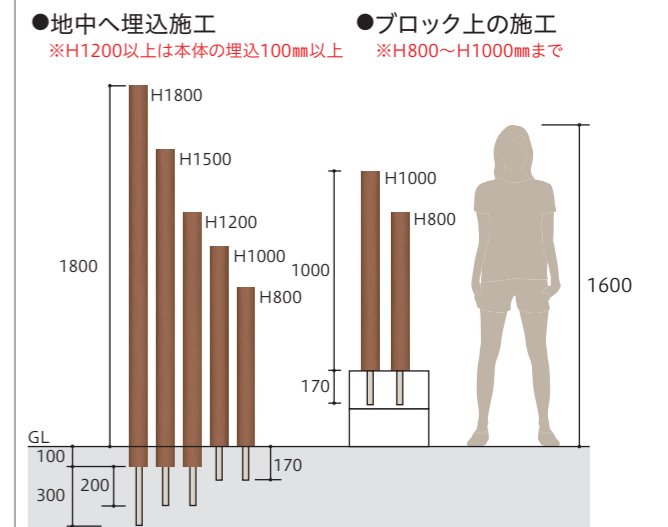

スタイリッシュポール	マイティウッド板
スモークブラウン SBR	ダークブラウン DB
レディッシュブラウン RBR	ノーブルブラウン NB
オークブラウン OBR	チークブラウン TB

スタイリッシュポール木目模様について

※リサイクル材を使用しているため、色の濃淡や色調変化、木目模様の大小などが生じる場合がございます。

■価格

呼称	本体高さH (mm)	ブロック施工 (mm)	SP本体埋込長さ (mm)	埋込パイプ長さ (mm)	埋込長さ (mm)	品番	定価	対応カラー
70角タイプ 	800	可	0	170	170	FSTP78□□□	¥8,700/本	SBR/RBR/OBR
	1000	可	0	170	170	FSTP710□□□	¥9,900/本	
	1200	不可	100	200	300	FSTP712□□□	¥11,200/本	
	1500	不可	100	200	300	FSTP715□□□	¥13,700/本	
	1800	不可	100	300	400	FSTP718□□□	¥16,200/本	

※品番の□□□にはカラーの色記号が入ります。

呼称	本体高さH (mm)	ブロック施工 (mm)	SP本体埋込長さ (mm)	埋込パイプ長さ (mm)	埋込長さ (mm)	品番	定価	対応カラー
90角タイプ 	800	可	0	170	170	FSTP98□□□	¥12,900/本	SBR/RBR/OBR
	1000	可	0	170	170	FSTP910□□□	¥14,200/本	
	1200	不可	100	200	300	FSTP912□□□	¥16,700/本	
	1500	不可	100	200	300	FSTP915□□□	¥19,200/本	
	1800	不可	100	300	400	FSTP918□□□	¥21,700/本	

※品番の□□□にはカラーの色記号が入ります。

■施工に関して

地中への埋込施工 (H1200・H1500・H1800)

H1200・H1500・H1800は埋込みパイプ長さ + SP本体100mm以上を埋め込んでください。

ブロック上の施工 (H800・H1000)

H800・H1000はブロック上の施工が可能です。

サイズの比較

ブロック上の施工が可能なH800・H1000の埋込パイプは高耐食性のメッキパイプを使用しています。
H1200・H1500・H1800は埋込パイプがスチールのため、必ずSP本体下端100mm以上の埋込をしてください。
埋込が不十分な場合、埋込パイプが腐食する恐れがあります。