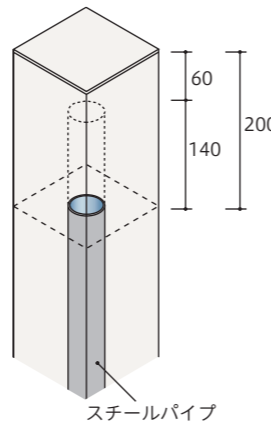

演出ポール STYLISH POLE

スタイリッシュポール

木調パターン転写加工

受注生産

取扱・取付説明書は
こちらをご覧ください。

スリムながらも重厚でしっかりとしたポール。

様々なシーンの演出に役立つアイテム。腐らないポリスチレン製でありながら、無垢の重厚感を併せ持つ画期的なポールです。ネジが効く構造なのでインターホンや照明などのアクセサリを取り付けることができます。

■製品の特長

1.木目調パターン転写

木目調パターン転写により、よりリアルな木目になりました。

埋込パイプ部分
穴加工のみの出荷となります。
上図①の様に、穴(φ8)に
ネジなどを差し設置して下さい。

製品内部
上部より60mmは無垢、その下の
140mmはスチールパイプが無く
空洞となります。

2.重厚な作り

70角タイプ、高さ1000で重量約4.5kg。

3.ネジが効く

木材と同じようにネジが打ち込めます。

4.パイプ中部に配線が可能

パイプ中部が空洞(φ38mm)なので配線が可能です。

5.アクセサリを付けやすい

インターホン・照明・表札などを取付可能です。

6.上部キャップが美しい

上部キャップが本体と同じ材質で作られているので
目立たず美しい。

7.ブロック上施工に対応

H1000以下はブロック上施工が可能です。